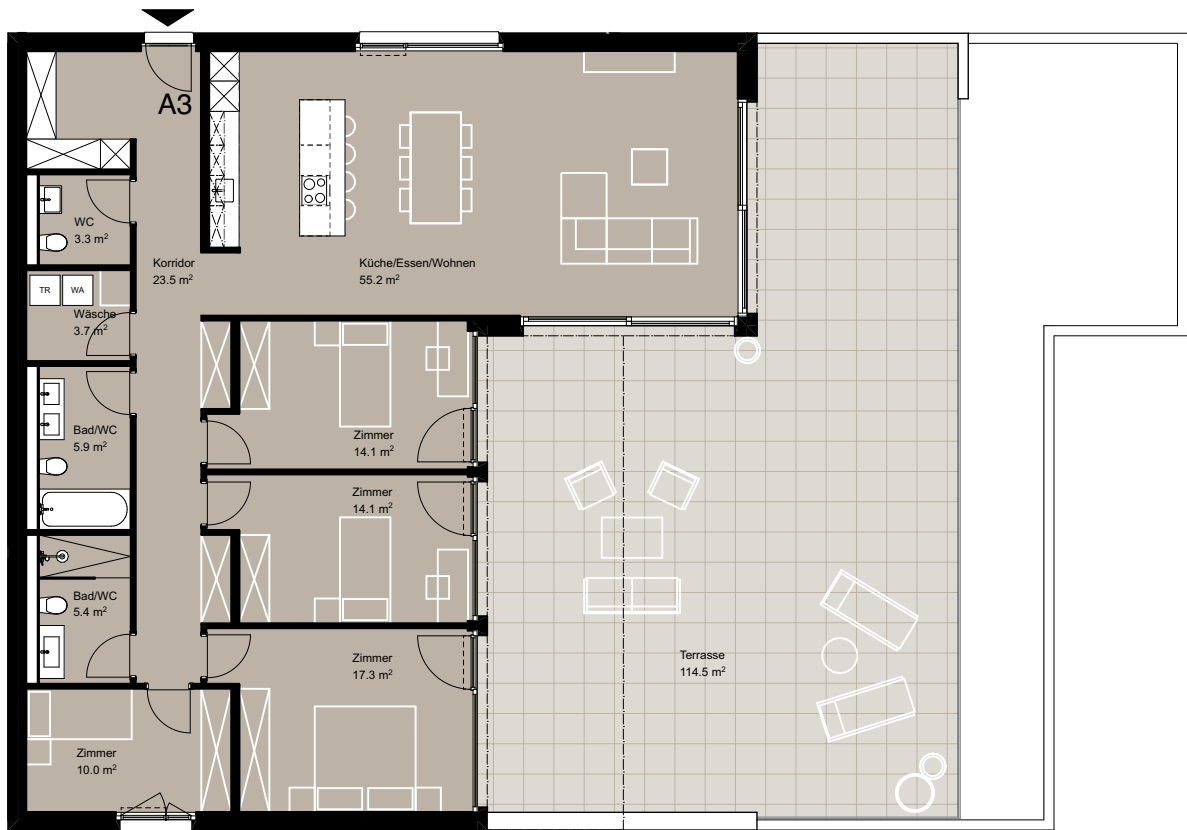

# 5.5 Zimmer-Wohnung - A1

Wohnfläche	157 m2
Gartenfläche	272 m2
Terrassenfläche	104 m2
Keller	17 m2

# 5.5 Zimmer-Wohnung - A2

Wohnfläche	164 m <sup>2</sup>
Terrassenfläche	104 m <sup>2</sup>
Keller	13 m <sup>2</sup>

# 5.5 Zimmer-Wohnung - A3

Wohnfläche	157 m <sup>2</sup>
Terrassenfläche	114 m <sup>2</sup>
Keller	13 m <sup>2</sup>

# 5.5 Zimmer-Wohnung - B1

Wohnfläche	157 m <sup>2</sup>
Gartenfläche	66 m <sup>2</sup>
Terrassenfläche	109 m <sup>2</sup>
Keller	13 m <sup>2</sup>