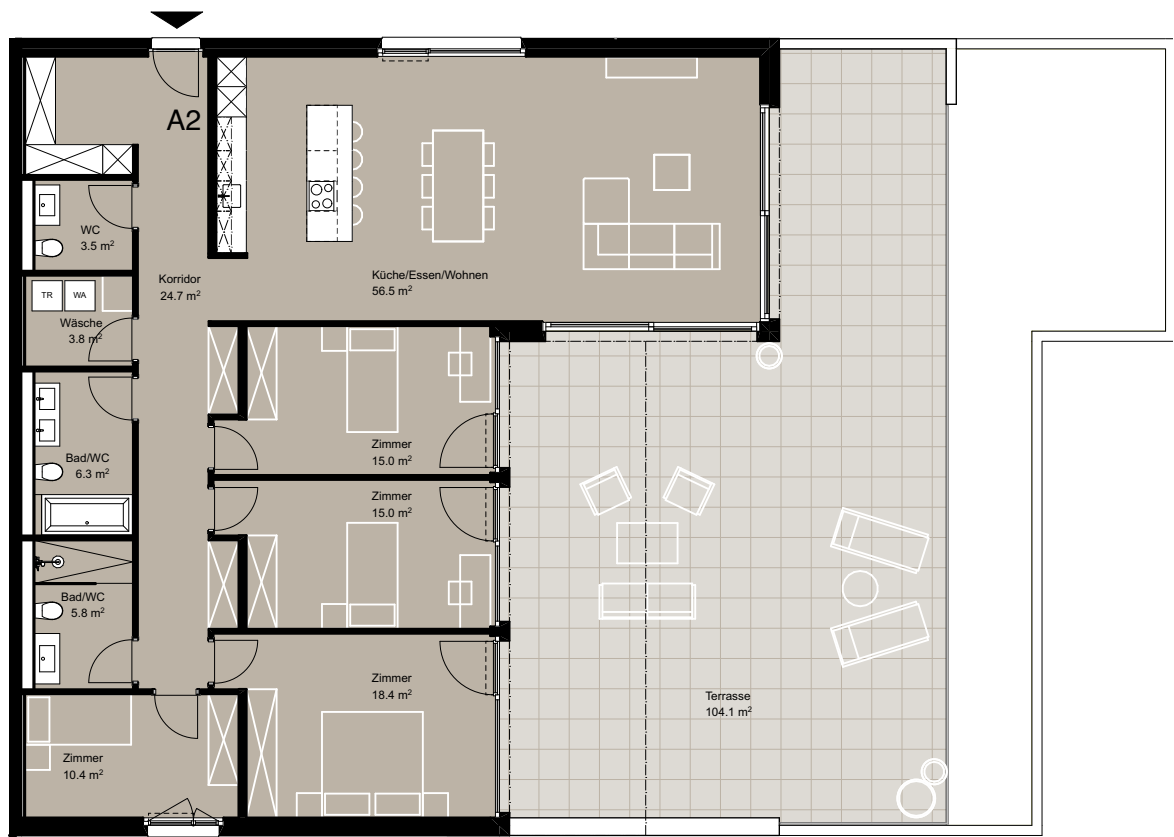

# 5.5 Zimmer-Wohnung - A1

Wohnfläche	157 m2
Gartenfläche	272 m2
Terrassenfläche	104 m2
Keller	17 m2

# 5.5 Zimmer-Wohnung - A2

Wohnfläche	164 m <sup>2</sup>
Terrassenfläche	104 m <sup>2</sup>
Keller	13 m <sup>2</sup>

# 5.5 Zimmer-Wohnung - A3

Wohnfläche	157 m <sup>2</sup>
Terrassenfläche	114 m <sup>2</sup>
Keller	13 m <sup>2</sup>

# 5.5 Zimmer-Wohnung - B1

Wohnfläche	157 m <sup>2</sup>
Gartenfläche	66 m <sup>2</sup>
Terrassenfläche	109 m <sup>2</sup>
Keller	13 m <sup>2</sup>