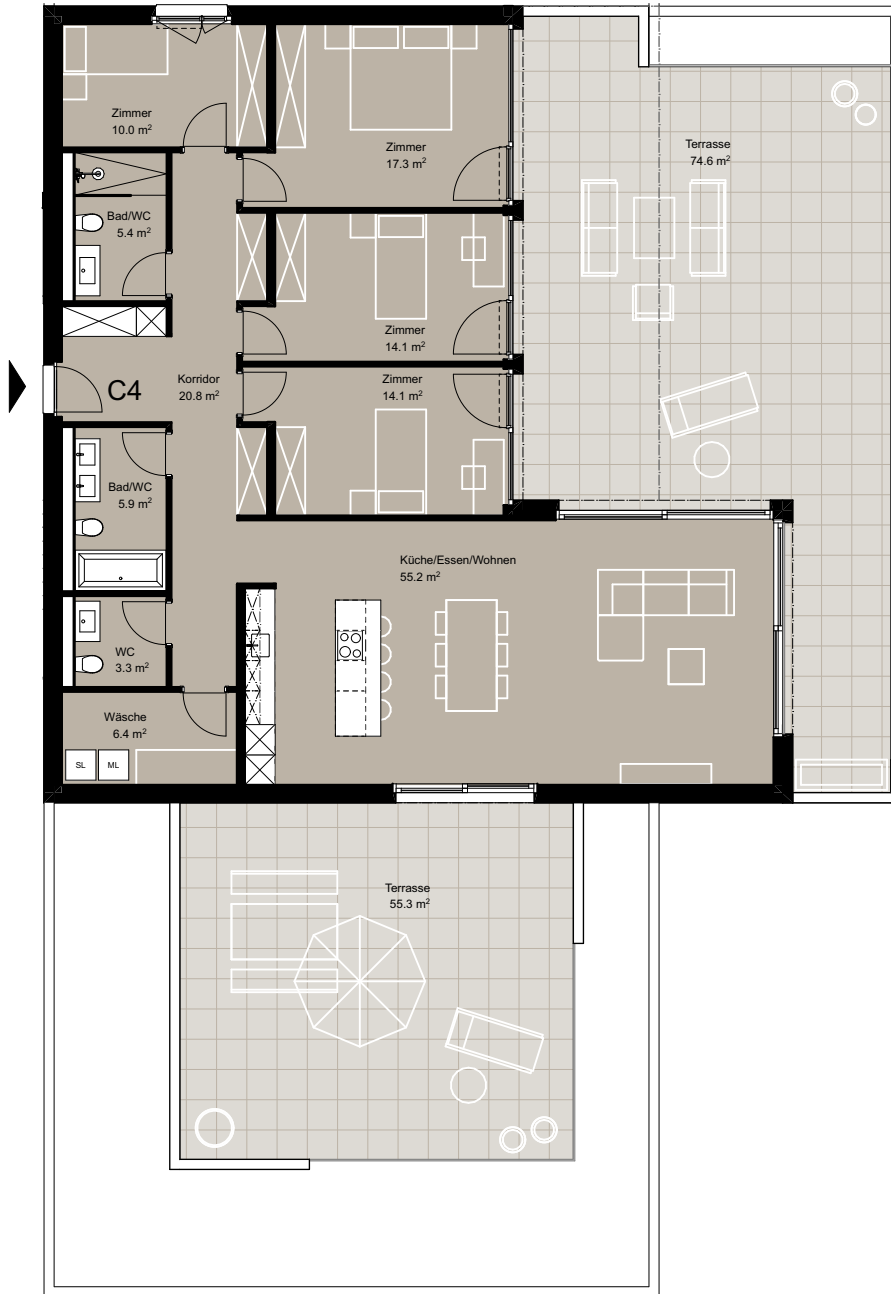

# 5.5 Zimmer-Wohnung - A1

Wohnfläche	157 m2
Gartenfläche	272 m2
Terrassenfläche	104 m2
Keller	17 m2

# 5.5 Zimmer-Wohnung - A2

Wohnfläche	164 m <sup>2</sup>
Terrassenfläche	104 m <sup>2</sup>
Keller	13 m <sup>2</sup>

# 5.5 Zimmer-Wohnung - C3

Wohnfläche	157 m2
Gartenfläche	95 m2
Terrassenfläche	156 m2
Keller	18 m2

# 5.5 Zimmer-Wohnung - C4

Wohnfläche	156 m <sup>2</sup>
Terrassenfläche	130 m <sup>2</sup>
Keller	16 m <sup>2</sup>