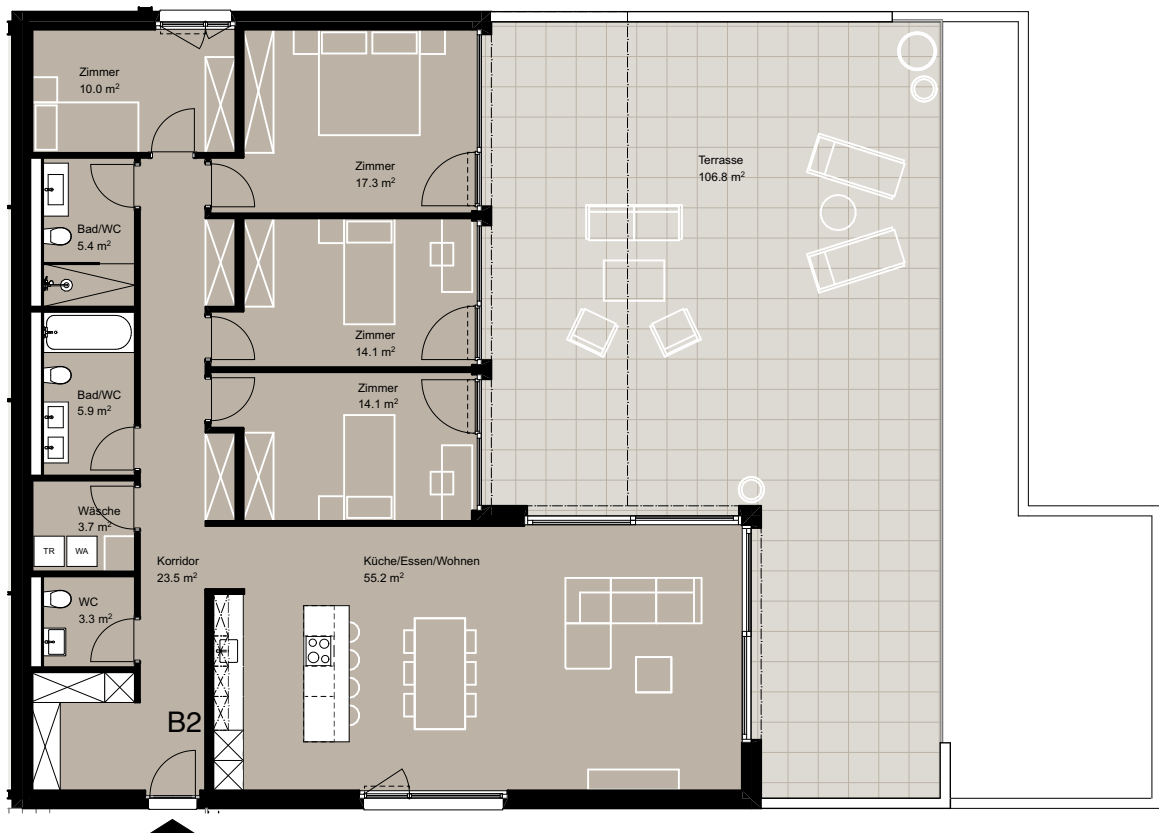

# 5.5 Zimmer-Wohnung - A2

Wohnfläche	164 m <sup>2</sup>
Terrassenfläche	104 m <sup>2</sup>
Keller	13 m <sup>2</sup>

# 5.5 Zimmer-Wohnung - B1

Wohnfläche	157 m <sup>2</sup>
Gartenfläche	66 m <sup>2</sup>
Terrassenfläche	109 m <sup>2</sup>
Keller	13 m <sup>2</sup>

# 5.5 Zimmer-Wohnung - B2

Wohnfläche	157 m <sup>2</sup>
Terrassenfläche	107 m <sup>2</sup>
Keller	13 m <sup>2</sup>

# 5.5 Zimmer-Wohnung - B3

Wohnfläche	157 m <sup>2</sup>
Gartenfläche	81 m <sup>2</sup>
Terrassenfläche	107 m <sup>2</sup>
Keller	13 m <sup>2</sup>