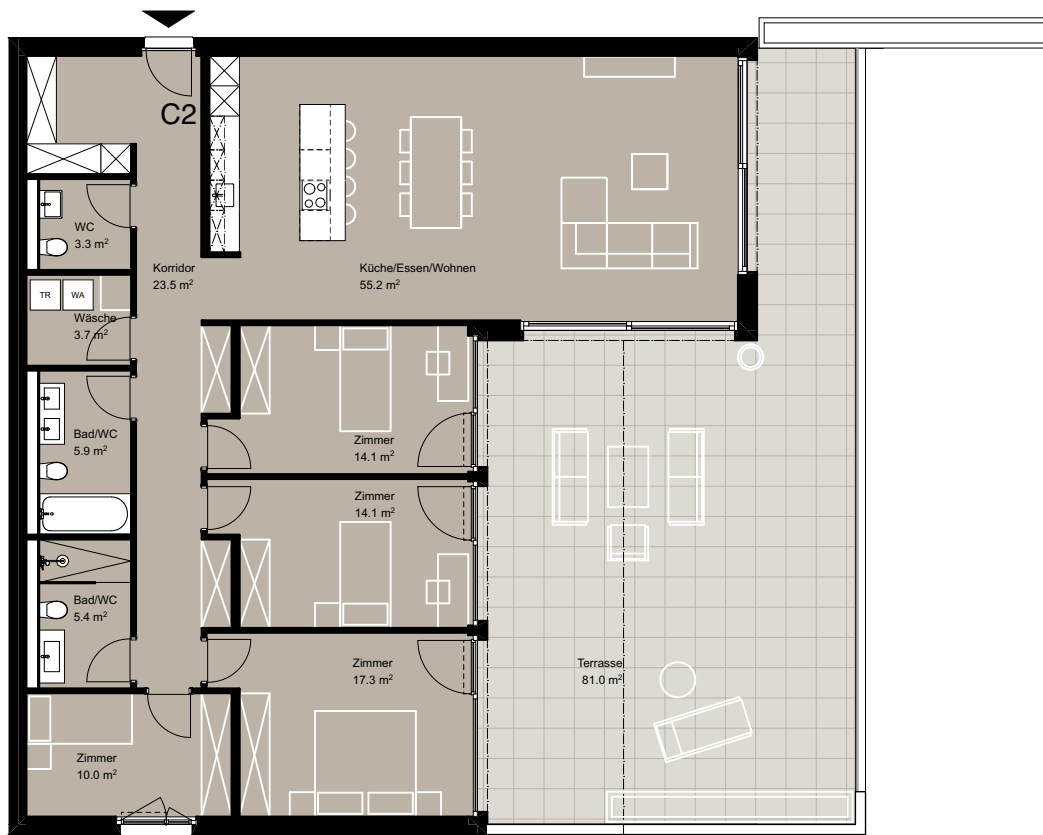

5.5 Zimmer-Wohnung - C2

Wohnfläche	157 m²
Terrassenfläche	81 m²
Keller	13 m²