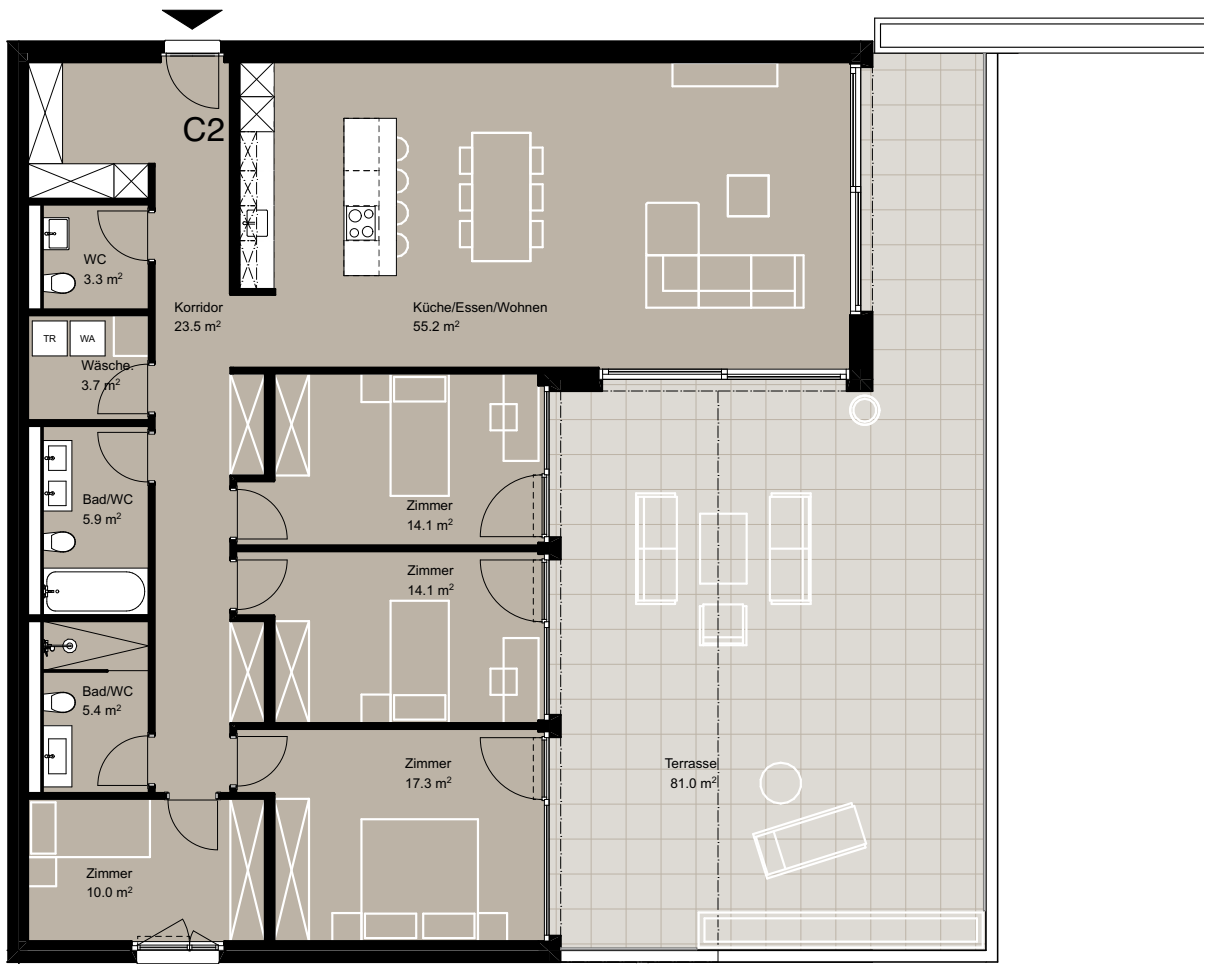

5.5 Zimmer-Wohnung - A1

Wohnfläche	157 m2
Gartenfläche	272 m2
Terrassenfläche	104 m2
Keller	17 m2

5.5 Zimmer-Wohnung - A2

Wohnfläche	164 m ²
Terrassenfläche	104 m ²
Keller	13 m ²

5.5 Zimmer-Wohnung - A3

Wohnfläche	157 m ²
Terrassenfläche	114 m ²
Keller	13 m ²

5.5 Zimmer-Wohnung - B1

Wohnfläche	157 m ²
Gartenfläche	66 m ²
Terrassenfläche	109 m ²
Keller	13 m ²

5.5 Zimmer-Wohnung - B2

Wohnfläche	157 m ²
Terrassenfläche	107 m ²
Keller	13 m ²

5.5 Zimmer-Wohnung - B3

Wohnfläche	157 m ²
Gartenfläche	113 m ²
Terrassenfläche	107 m ²
Keller	13 m ²

5.5 Zimmer-Wohnung - C1

Wohnfläche	162 m ²
Gartenfläche	48 m ²
Terrassenfläche	78 m ²
Keller	38 m ²

5.5 Zimmer-Wohnung - C2

Wohnfläche	157 m ²
Terrassenfläche	81 m ²
Keller	13 m ²

LAVUE
LENGNAU

5.5 Zimmer-Wohnung - C3

Wohnfläche	157 m ²
Gartenfläche	76 m ²
Terrassenfläche	158 m ²
Keller	18 m ²

5.5 Zimmer-Wohnung - C4

Wohnfläche	156 m ²
Terrassenfläche	130 m ²
Keller	16 m ²

4.5 Zimmer-Wohnung - D1