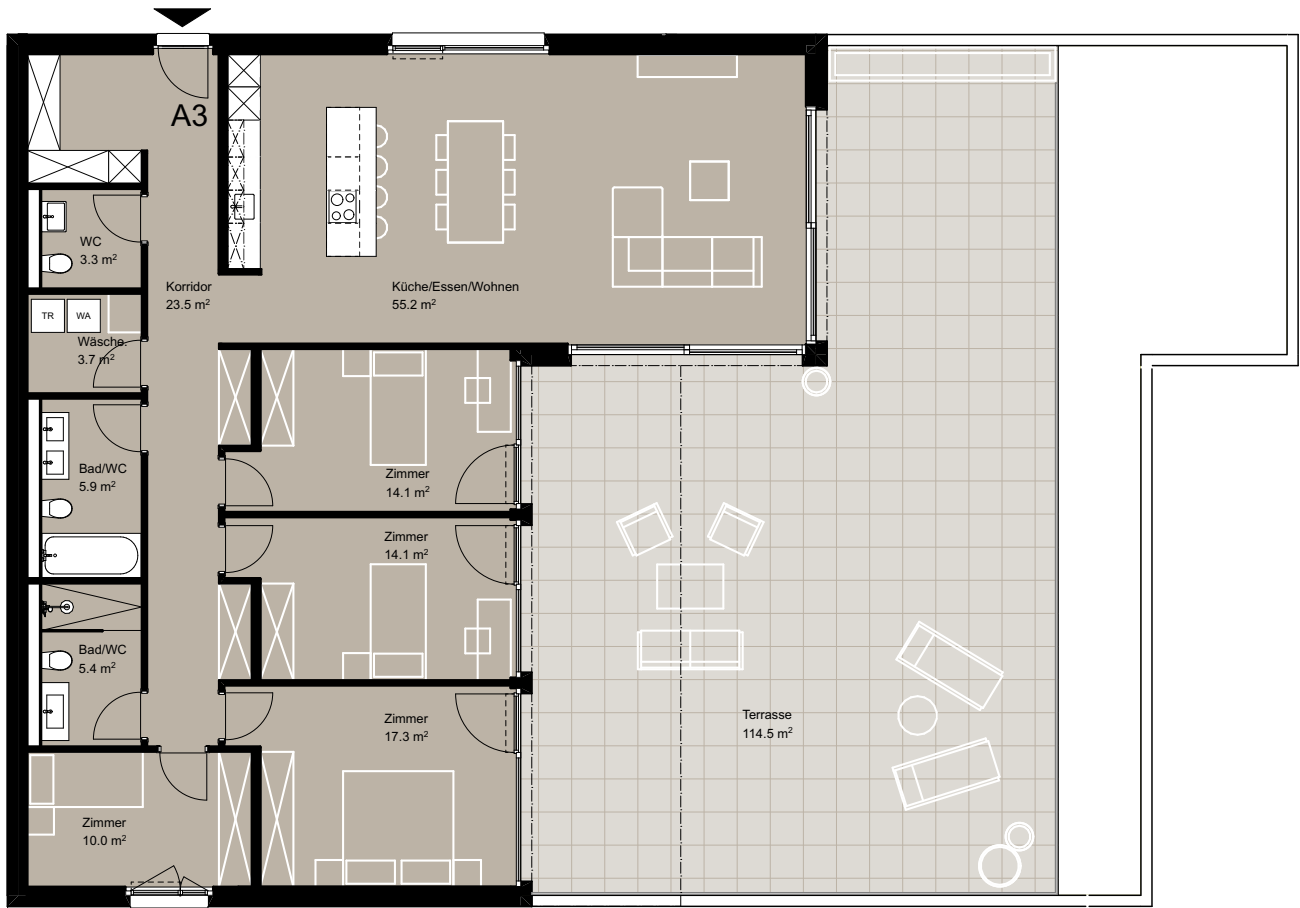

5.5 Zimmer-Wohnung - A1

Wohnfläche	157 m2
Gartenfläche	272 m2
Terrassenfläche	104 m2
Keller	17 m2

5.5 Zimmer-Wohnung - A2

Wohnfläche	164 m ²
Terrassenfläche	104 m ²
Keller	13 m ²

5.5 Zimmer-Wohnung - A3

Wohnfläche	157 m ²
Terrassenfläche	114 m ²
Keller	13 m ²

5.5 Zimmer-Wohnung - B1

Wohnfläche	157 m ²
Gartenfläche	66 m ²
Terrassenfläche	109 m ²
Keller	13 m ²

5.5 Zimmer-Wohnung - B2

Wohnfläche	157 m ²
Terrassenfläche	107 m ²
Keller	13 m ²

5.5 Zimmer-Wohnung - B3

Wohnfläche	157 m ²
Gartenfläche	113 m ²
Terrassenfläche	107 m ²
Keller	13 m ²

5.5 Zimmer-Wohnung - C1

Wohnfläche	162 m ²
Gartenfläche	48 m ²
Terrassenfläche	78 m ²
Keller	38 m ²

5.5 Zimmer-Wohnung - C2

Wohnfläche	157 m ²
Terrassenfläche	81 m ²
Keller	13 m ²

LAVUE
LENGNAU

5.5 Zimmer-Wohnung - C3

Wohnfläche	157 m ²
Gartenfläche	76 m ²
Terrassenfläche	158 m ²
Keller	18 m ²

5.5 Zimmer-Wohnung - C4

Wohnfläche	156 m ²
Terrassenfläche	130 m ²
Keller	16 m ²

4.5 Zimmer-Wohnung - D1