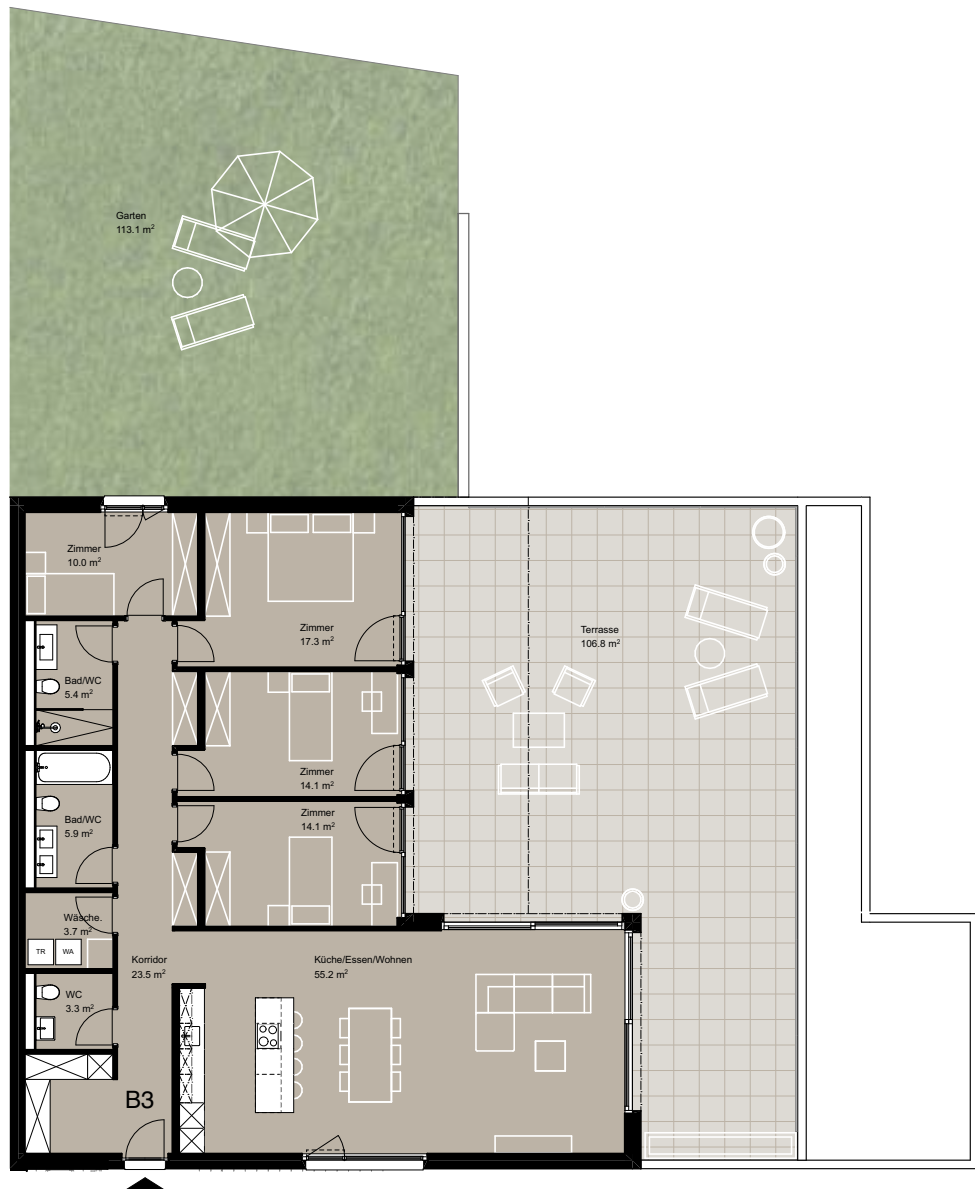

5.5 Zimmer-Wohnung - A1

Wohnfläche	157 m2
Gartenfläche	272 m2
Terrassenfläche	104 m2
Keller	17 m2

5.5 Zimmer-Wohnung - A2

Wohnfläche	164 m ²
Terrassenfläche	104 m ²
Keller	13 m ²

5.5 Zimmer-Wohnung - A3

Wohnfläche	157 m ²
Terrassenfläche	114 m ²
Keller	13 m ²

5.5 Zimmer-Wohnung - B1

Wohnfläche	157 m ²
Gartenfläche	66 m ²
Terrassenfläche	109 m ²
Keller	13 m ²

5.5 Zimmer-Wohnung - B2

Wohnfläche	157 m ²
Terrassenfläche	107 m ²
Keller	13 m ²

5.5 Zimmer-Wohnung - B3

Wohnfläche	157 m ²
Gartenfläche	113 m ²
Terrassenfläche	107 m ²
Keller	13 m ²

5.5 Zimmer-Wohnung - C1

Wohnfläche	162 m ²
Gartenfläche	48 m ²
Terrassenfläche	78 m ²
Keller	38 m ²

5.5 Zimmer-Wohnung - C2

Wohnfläche	157 m ²
Terrassenfläche	81 m ²
Keller	13 m ²

LAVUE
LENGNAU

5.5 Zimmer-Wohnung - C3

Wohnfläche	157 m ²
Gartenfläche	76 m ²
Terrassenfläche	158 m ²
Keller	18 m ²

5.5 Zimmer-Wohnung - C4

Wohnfläche	156 m ²
Terrassenfläche	130 m ²
Keller	16 m ²

4.5 Zimmer-Wohnung - D1