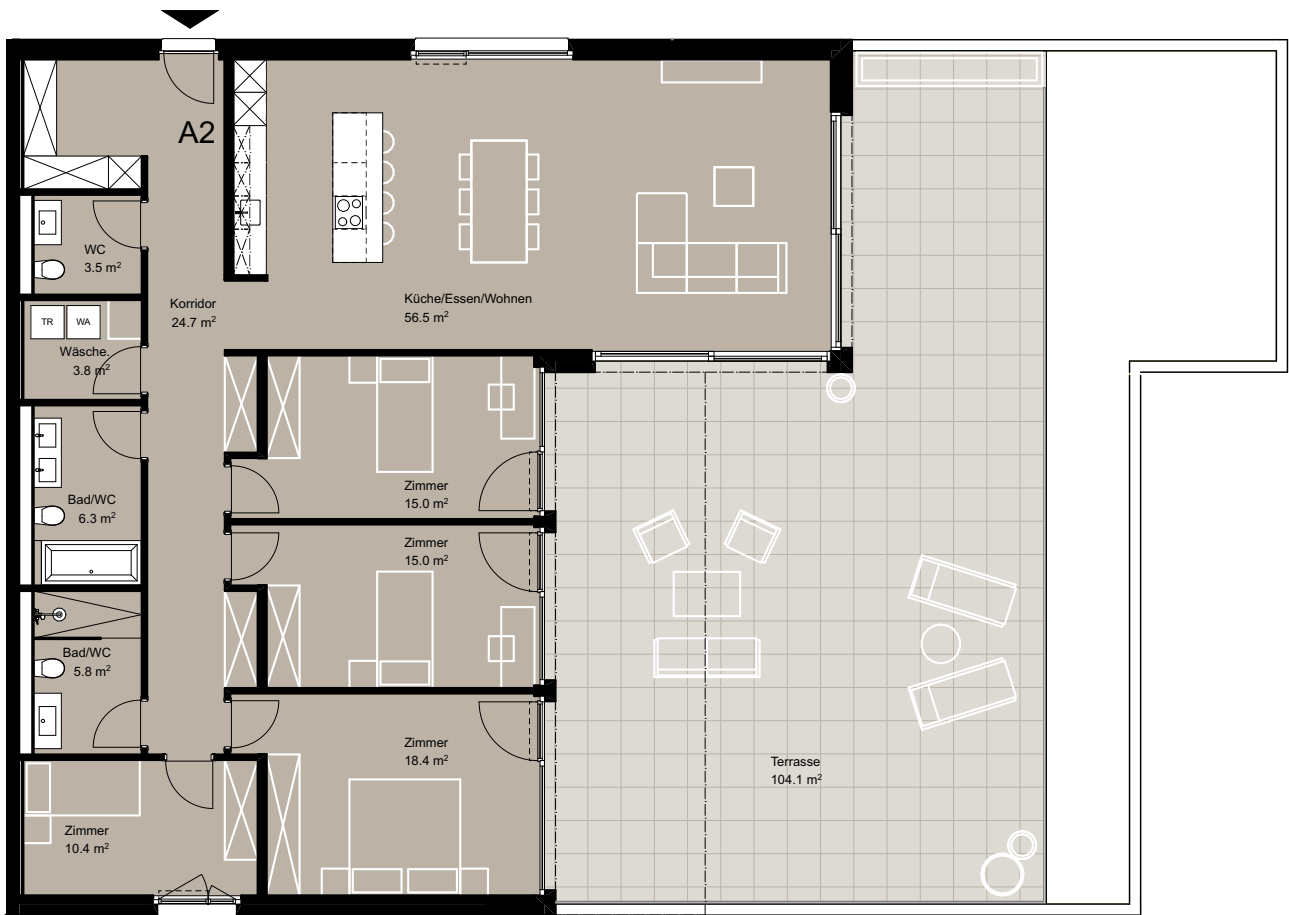

5.5 Zimmer-Wohnung - A1

Wohnfläche	157 m2
Gartenfläche	272 m2
Terrassenfläche	104 m2
Keller	17 m2

5.5 Zimmer-Wohnung - A2

Wohnfläche	164 m ²
Terrassenfläche	104 m ²
Keller	13 m ²

5.5 Zimmer-Wohnung - A3

Wohnfläche	157 m ²
Terrassenfläche	114 m ²
Keller	13 m ²

5.5 Zimmer-Wohnung - B1

Wohnfläche	157 m ²
Gartenfläche	66 m ²
Terrassenfläche	109 m ²
Keller	13 m ²

5.5 Zimmer-Wohnung - B2

Wohnfläche	157 m ²
Terrassenfläche	107 m ²
Keller	13 m ²

5.5 Zimmer-Wohnung - B3

Wohnfläche	157 m ²
Gartenfläche	113 m ²
Terrassenfläche	107 m ²
Keller	13 m ²

5.5 Zimmer-Wohnung - C1

Wohnfläche	162 m ²
Gartenfläche	48 m ²
Terrassenfläche	78 m ²
Keller	38 m ²

5.5 Zimmer-Wohnung - C2

Wohnfläche	157 m ²
Terrassenfläche	81 m ²
Keller	13 m ²

LAVUE
LENGNAU

5.5 Zimmer-Wohnung - C3

Wohnfläche	157 m ²
Gartenfläche	76 m ²
Terrassenfläche	158 m ²
Keller	18 m ²

5.5 Zimmer-Wohnung - C4

Wohnfläche	156 m ²
Terrassenfläche	130 m ²
Keller	16 m ²

4.5 Zimmer-Wohnung - D1