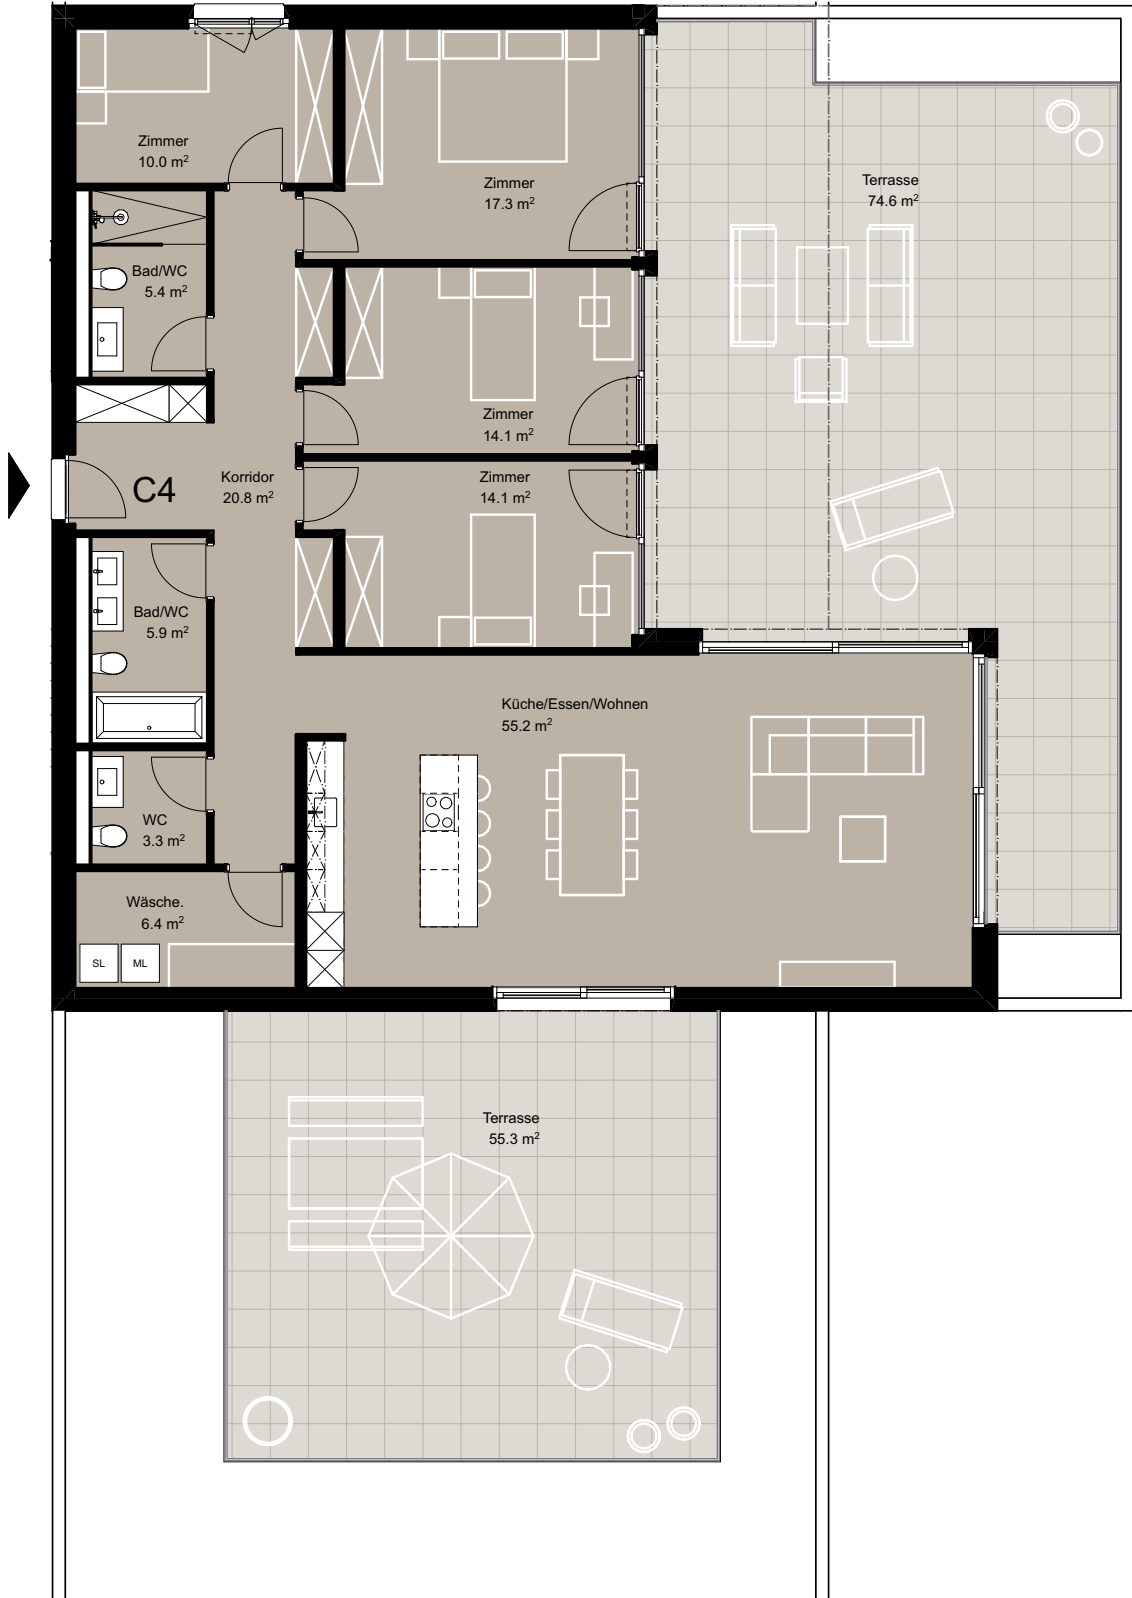

5.5 Zimmer-Wohnung - A1

Wohnfläche	157 m2
Gartenfläche	272 m2
Terrassenfläche	104 m2
Keller	17 m2

5.5 Zimmer-Wohnung - A2

Wohnfläche	164 m ²
Terrassenfläche	104 m ²
Keller	13 m ²

5.5 Zimmer-Wohnung - A3

Wohnfläche	157 m ²
Terrassenfläche	114 m ²
Keller	13 m ²

5.5 Zimmer-Wohnung - B1

Wohnfläche	157 m ²
Gartenfläche	66 m ²
Terrassenfläche	109 m ²
Keller	13 m ²

5.5 Zimmer-Wohnung - B2

Wohnfläche	157 m ²
Terrassenfläche	107 m ²
Keller	13 m ²

5.5 Zimmer-Wohnung - B3

Wohnfläche	157 m ²
Gartenfläche	113 m ²
Terrassenfläche	107 m ²
Keller	13 m ²

5.5 Zimmer-Wohnung - C1

Wohnfläche	162 m ²
Gartenfläche	48 m ²
Terrassenfläche	78 m ²
Keller	38 m ²

5.5 Zimmer-Wohnung - C2

Wohnfläche	157 m ²
Terrassenfläche	81 m ²
Keller	13 m ²

LAVUE
LENGNAU

5.5 Zimmer-Wohnung - C3

Wohnfläche	157 m ²
Gartenfläche	76 m ²
Terrassenfläche	158 m ²
Keller	18 m ²

5.5 Zimmer-Wohnung - C4

Wohnfläche	156 m ²
Terrassenfläche	130 m ²
Keller	16 m ²

4.5 Zimmer-Wohnung - D1