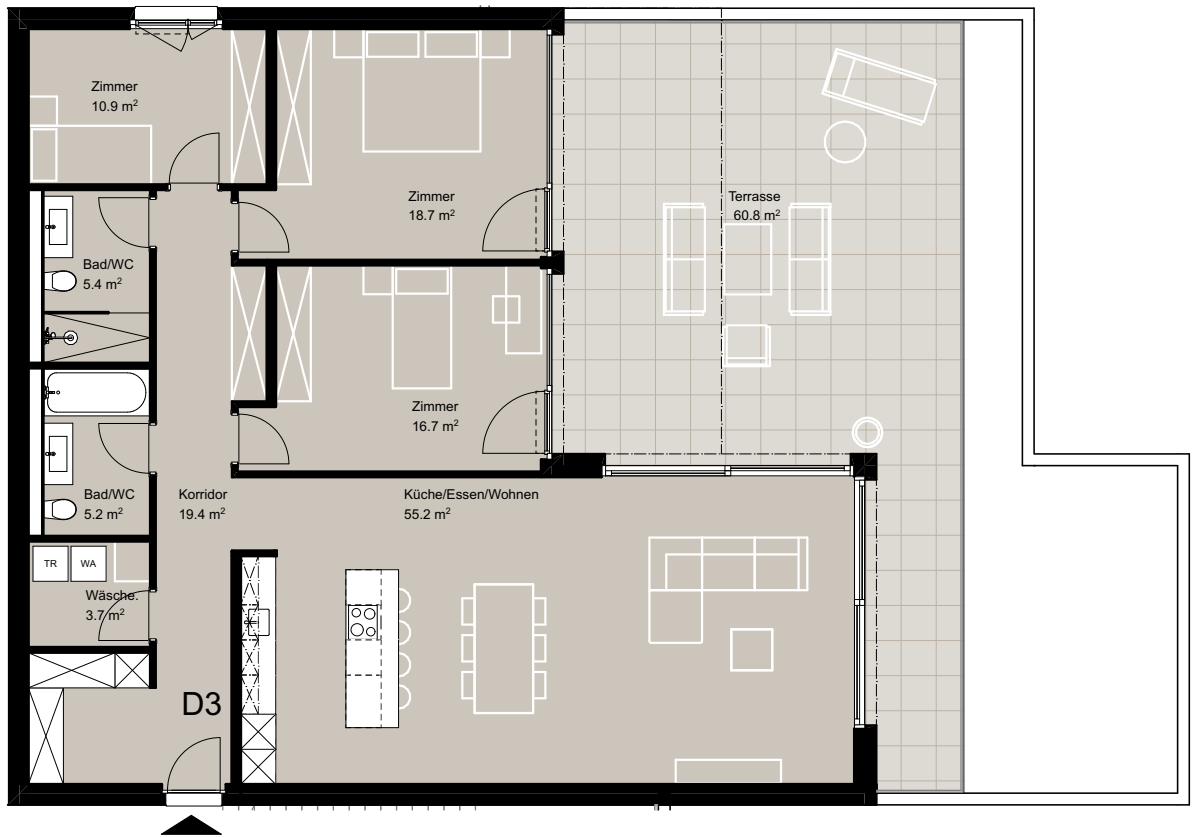

5.5 Zimmer-Wohnung - A1

Wohnfläche	157 m2
Gartenfläche	272 m2
Terrassenfläche	104 m2
Keller	17 m2

5.5 Zimmer-Wohnung - A2

Wohnfläche	164 m ²
Terrassenfläche	104 m ²
Keller	13 m ²

5.5 Zimmer-Wohnung - A3

Wohnfläche	157 m ²
Terrassenfläche	114 m ²
Keller	13 m ²

5.5 Zimmer-Wohnung - B1

Wohnfläche	157 m ²
Gartenfläche	66 m ²
Terrassenfläche	109 m ²
Keller	13 m ²

5.5 Zimmer-Wohnung - B2

Wohnfläche	157 m ²
Terrassenfläche	107 m ²
Keller	13 m ²

5.5 Zimmer-Wohnung - B3

LAVUE
LENGNAU

5.5 Zimmer-Wohnung - C3

Wohnfläche	157 m ²
Gartenfläche	76 m ²
Terrassenfläche	158 m ²
Keller	18 m ²

5.5 Zimmer-Wohnung - C4

Wohnfläche	156 m ²
Terrassenfläche	130 m ²
Keller	16 m ²

4.5 Zimmer-Wohnung - D1

Wohnfläche	139 m ²
Gartenfläche	125 m ²
Terrassenfläche	70 m ²
Keller	26 m ²

4.5 Zimmer-Wohnung - D2

Wohnfläche	139 m ²
Gartenfläche	246 m ²
Terrassenfläche	105 m ²
Keller	19 m ²

4.5 Zimmer-Wohnung - D3

Wohnfläche	139 m ²
Terrassenfläche	61 m ²
Keller	18 m ²