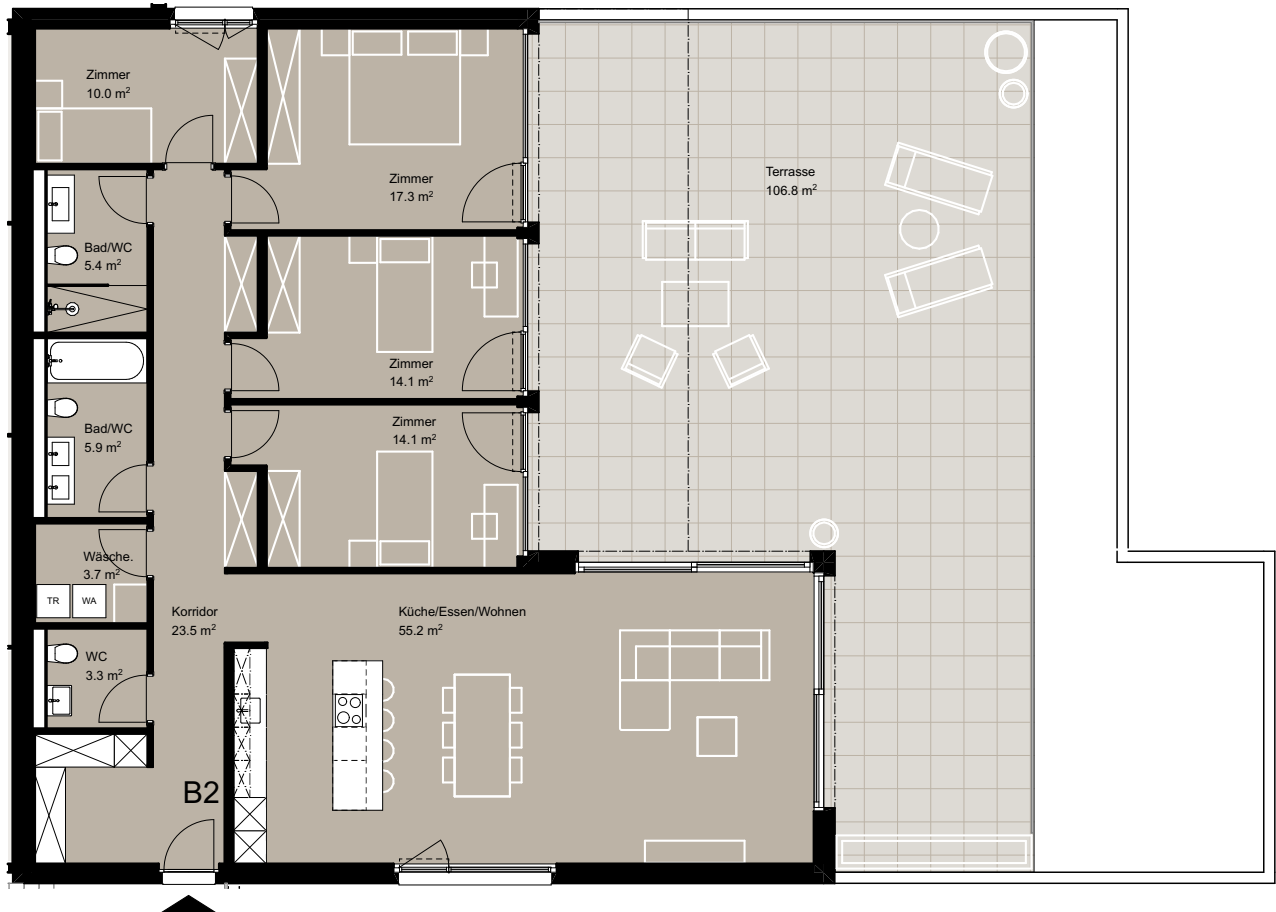

5.5 Zimmer-Wohnung - A1

Wohnfläche	157 m2
Gartenfläche	272 m2
Terrassenfläche	104 m2
Keller	17 m2

5.5 Zimmer-Wohnung - A2

Wohnfläche	164 m ²
Terrassenfläche	104 m ²
Keller	13 m ²

5.5 Zimmer-Wohnung - A3

Wohnfläche	157 m ²
Terrassenfläche	114 m ²
Keller	13 m ²

5.5 Zimmer-Wohnung - B1

Wohnfläche	157 m ²
Gartenfläche	66 m ²
Terrassenfläche	109 m ²
Keller	13 m ²

5.5 Zimmer-Wohnung - B2

Wohnfläche	157 m ²
Terrassenfläche	107 m ²
Keller	13 m ²

5.5 Zimmer-Wohnung - B3

Wohnfläche	157 m ²
Gartenfläche	113 m ²
Terrassenfläche	107 m ²
Keller	13 m ²

5.5 Zimmer-Wohnung - C1

Wohnfläche	162 m ²
Gartenfläche	48 m ²
Terrassenfläche	78 m ²
Keller	38 m ²

5.5 Zimmer-Wohnung - C2

Wohnfläche	157 m ²
Terrassenfläche	81 m ²
Keller	13 m ²

LAVUE
LENGNAU

5.5 Zimmer-Wohnung - C3

Wohnfläche	157 m ²
Gartenfläche	76 m ²
Terrassenfläche	158 m ²
Keller	18 m ²

5.5 Zimmer-Wohnung - C4

Wohnfläche	156 m ²
Terrassenfläche	130 m ²
Keller	16 m ²

4.5 Zimmer-Wohnung - D1